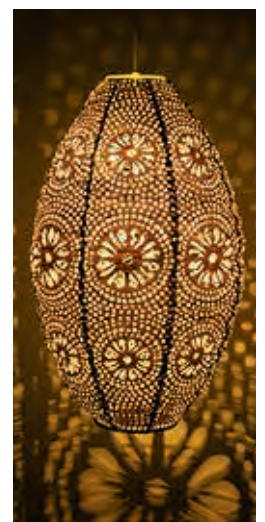

Wanneer het licht door het filigrane patroon valt, ontstaan er prachtige lichtspelingen in de omgeving.