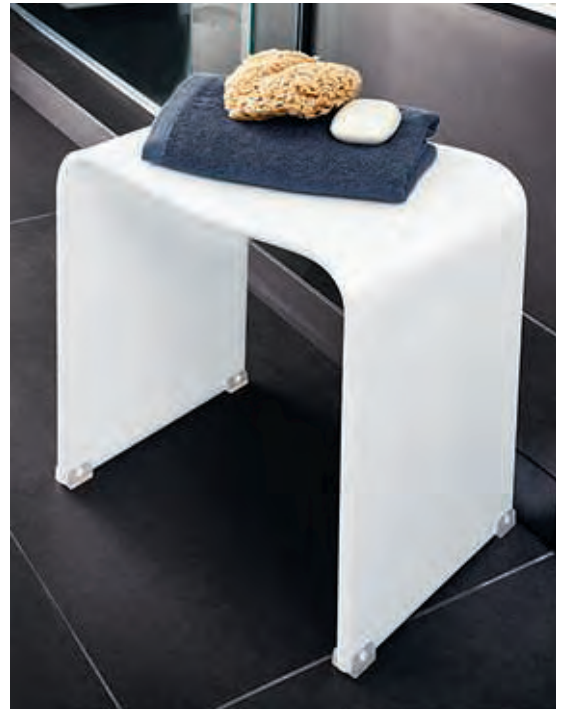

De perfecte kruk: elegant acryl design – oneindig veelzijdig. Voor elke ambiance.

Stabiel, 100% waterbestendig en comfortabel ergonomisch van vorm. Voor binnen en buiten.

Eindelijk een badkruk die zich niet hoeft te verstoppen. Gelijkwaardig aan de meest luxe designmeubels ziet hij er zelfs goed uit in de meest luxueuze badkamer of spa. Altijd bij de hand als comfortabele zitplaats in uw douche-cabine of sauna, als hulpe bij het aan- en uitkleden in de slaapkamer of logeerkamer, of als snelle extra zitplaats als u veel gasten hebt op uw terras of in huis.

Niet te vergelijken met simpele kunststof krukken.

Met zijn elegante ronde vorm ziet deze ergonomisch gevormde kruk er uit als een moderne sculptuur – heel luxe door het hoogglansoppervlak. Toch is de 12 mm dikke acrylkunststof bijzonder robuust, 100% waterbestendig en kleurecht. Bovendien gemakkelijk schoon te maken: gewoon een doekje erover en meteen weer onberispelijk hygiënisch. Geen naden waarin stof en vuil zich kunnen ophopen.

Antislip, ook op een vochtige ondergrond.

Doorlopende brede zijvlakken met rubberen doppen in dezelfde kleur zorgen voor stabiliteit.

Afmeting 45,5 x 39,5 x 30 cm (h x b x d).
Gewicht ca. 6,2 kg. Draagvermogen tot 120 kg.
2 klassieke kleuren. Fabrikant: A0VQT¹.

Acrylbadkruk € 279,-

- wit hoogglans nr. 201-580-41
- zwart hoogglans nr. 201-559-41

Geniaal: de klimaatsokken met ingewerkte blaarbescherming.

2 gebreide lagen neutraliseren de wrijving en voeren vocht af.

Van Rywan, specialist in hightech-sokken
met meer dan 60 jaar ervaring.