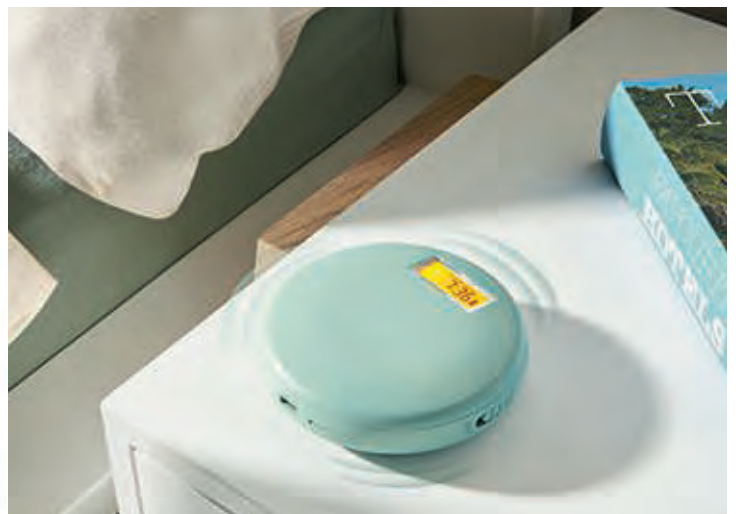

Een praktische kleine bijzettafel: flexibel te gebruiken, altijd bij de hand, nooit in de weg.

Uiterst zeldzaam. Kan in één beweging worden meegenomen naar waar u hem nodig hebt.

Bijzettafels zijn vaak lomp en nemen kostbare ruimte in. Meestal hoeft het oppervlak niet eens zo groot te zijn. U wilt er bijvoorbeeld uw mobiele telefoon, bril, drankje, afstandsbediening, handwerkje of krant op leggen. Deze sierlijke, handzaam verplaatsbare bijzettafel is daar precies geschikt voor.

Minimalistisch ontwerp. Mobiel. Snel bij de hand.

De 1 cm platte, ringvormige voet met slechts één zijdelingse poot kan gemakkelijk onder een fauteuil, bank, bed of ligstoel worden geschoven. Op een hoogte van 61 cm heeft u het 27 cm Ø grote oppervlak binnen handbereik – comfortabel boven de leuning van uw fauteuil, uw zit- of ligplaats. Ook praktisch in de slaapkamer als nachtkastje, in de hal om post en sleutels op te leggen, in de badkamer en het gastentoilet voor flesjes en vochtige doekjes – net als op de werkplek voor mobiele telefoons en koffiekopjes.

Hoogwaardige materialen: duurzaam, stabiel en met een elegante uitstraling. En dat voor een aantrekkelijke prijs.

Het frame (een 19 mm dikke, zwart gepoedercoate stalen buis) zorgt ervoor dat de tafel niet kan omvallen. Een stalen frame houdt het blad van 10 mm dik, krasbestendig zwart glas op zijn plaats en zorgt ervoor dat het stabiel horizontaal blijft. Compacte afmeting: 27 x 27 cm, 61 cm hoog. Gewicht: ca. 5,2 kg. Gemakkelijk schoon te maken. Fabrikant: SMQB0¹.

- **Bijzettafel Mini**
  nr. 238-721-41
  € 149,-

Staat met één handbeweging overal mobiel aan uw zijde.

Deze wekker wekt zelfs de diepste slapers: met trillingen en naar wens met geluid.