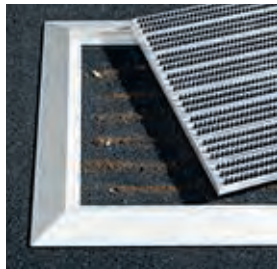

Uw schoenen worden gereinigd door gewoon op de mat te stappen.

In tegenstelling tot zachte rubberen borstels (of zelfs rips en velours) grijpen de uiterst sterke rijen nylon borstelharen – 8 mm hoog en 7 mm in diameter – bij elke stap diep in het zoolprofiel. Zelfs het grofste vuil en vastgelopen aarde worden gemakkelijk losgemaakt.

Duurzame schoonheid. Weerbestendig. En bijzonder gemakkelijk te reinigen.

Het vuil valt netjes door de tussenruimtes van de aluminium profielen en zet zich niet, zoals bij andere matten het geval is, in de mat vast. Om de mat schoon te maken gewoon het borstelrooster optillen, het vuil wegzuigen en het roestvrije aluminium frame (5,5 cm b) met een vochtige doek schoonmaken. Voor een grondige natte reiniging kunt u de mat en het frame ook zonder probleem met een tuinslang of hogedrukreiniger schoonspuiten.

Met krasvrije rubberen dempers met antislip aan de onderkant.

King Size-mat is 60 x 90 cm en weegt ca. 9,6 kg. Standaardmat: 50 x 70 cm, ca. 6 kg. Telkens 2,2 cm hoog. Fabrikant: YBJM0¹.

Elegante aluminium deurmat

- King Size
  nr. 545-079-41 € 299,95
- Standaard
  nr. 545-061-41 € 199,95

Een van de mooiste klassiekers van 'Berliner Messinglampen'.

Nog naar oude traditie vervaardigd van messing en met de mond geblazen opaalglas.

Naast de vaak koel aandoende creaties van moderne designers wekt deze staande lamp de indruk van een bewaarde kostbaarheid. Geen wonder, want de gerenommeerde Berlijnse producent houdt zich als nauwelijks enige andere fabrikant nog aan traditionele grondbeginselen bij de vervaardiging.

Het model van de licht gebogen lamp is afkomstig uit de Jugendstil – is echter aangepast aan de tijd van nu.

De stalen buizen hebben een messing laag, alle overige metalen onderdelen zijn vervaardigd van massief messing – niet te vergelijken met de snel in elkaar gezette, goedkope imitaties. Het met de mond geblazen opaalglas van het scherm geeft een helder, maar toch gedempt oogvriendelijk licht – u wordt nooit onaangenaam verblind.

Met antiekfinish of vernikkeld en mat geborsteld.

De antiekfinish wordt in een traditionele behandeling op het messing aangebracht. Het patina verleent aan de lamp het uiterlijk van een geliefd erfstuk.

Vernikkeld en met zorg geborsteld, glanst de lamp fraai matzilverig. De dunne, heldere laklaag beschermt tegen krassen.

In hoogte verstelbaar, voor optimaal gericht licht.

U stelt aan de draaiklem eenvoudig de hoogte van de lamp in: vanaf 92 cm tot 183 cm hoog. Met beweegbare lampenkap, voet-schakelaar en stijlvol met textiel omwikkeld snoer van 3,25 m lang voor 220-240 V. E27-fitting, max. 60 W. Max. h. 183 cm. Lampenkap 29 cm Ø. Voet 26 cm Ø. Gewicht ca. 9,8 kg. Fabrikant: RN0FL¹.

Staande Berlijnse messinglamp

- vernikkeld
  nr. 560-847-41
  € 539,-
- antiekfinish
  nr. 560-839-41
  € 479,-

Bestel lamp(en) afzonderlijk (www.proidee.nl).