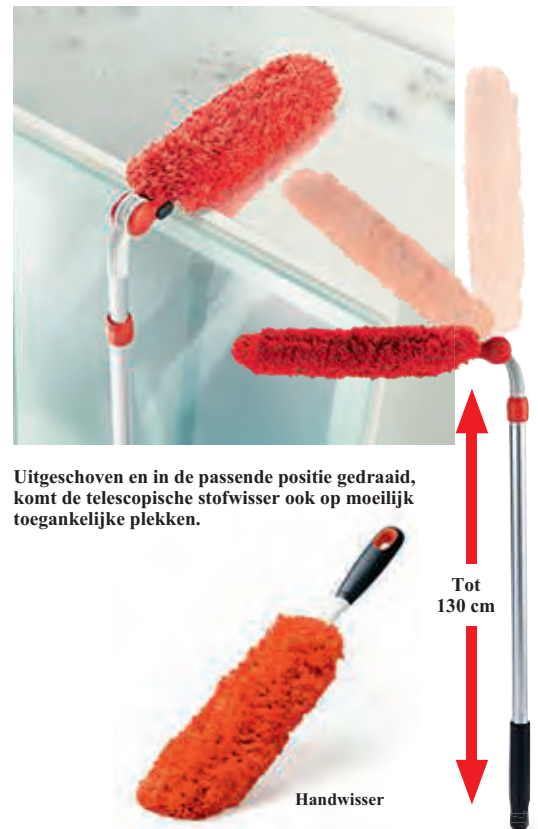

Uitgeschoven en in de passende positie gedraaid, komt de telescopische stofwisser ook op moeilijk toegankelijke plekken.

Handwisser

¹Voor meer informatie over levering en retourzendingen, verlengde garantie, service en economische actoren volgens de GPSR, zie pagina 79 e.v.