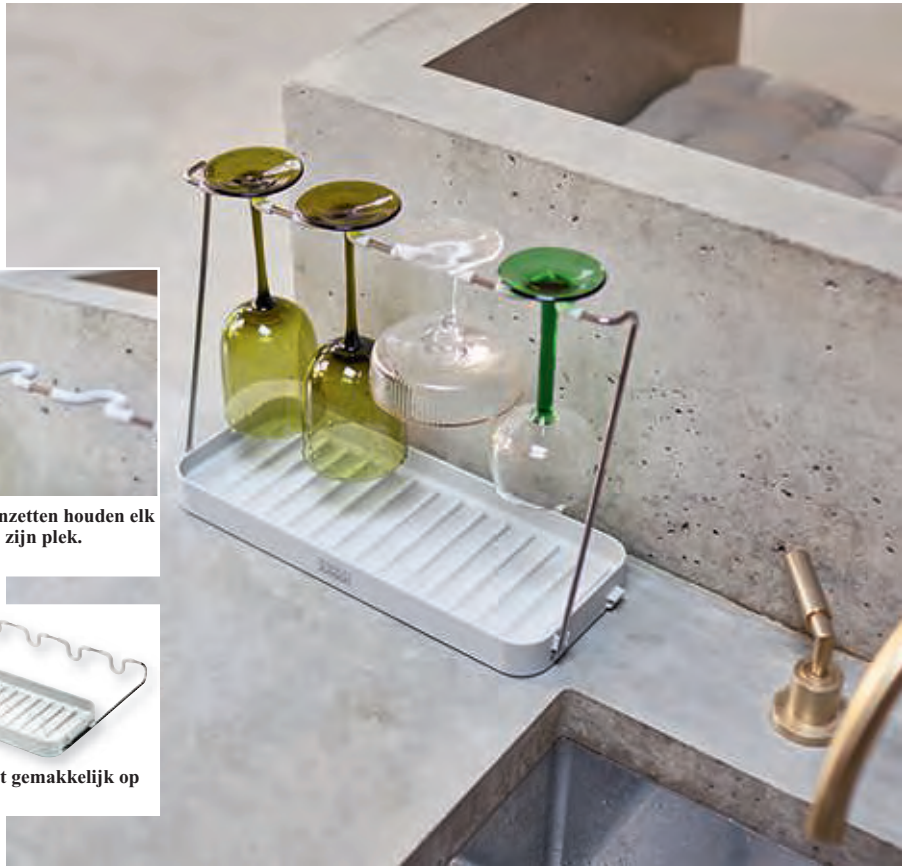

Eindelijk drogen uw kostbare, met de hand afgewassen wijnglazen zoals ze verdienen: voorzichtig, veilig en zonder nadrogen. In dit afdruiptrek hangen maximaal vier glazen vrij in de lucht – zonder steunvlak, zonder contact met de drinkrand.

Gelijkmatig afdruiptrek voorkomt strepen, vlekken of lelijke randen.

Rubberized inzetten houden elk glas stevig op zijn plek, beschermen tegen krassen en voorkomen omvallen. Overtollig water wordt opgevangen in de geïntegreerde opvangbak en houdt uw aanrecht droog. Na gebruik kunt u uw afdruiptrek plat inklappen en ruimtebesparend opbergen. Van ten minste 25% gerecyclede kunststof. Afmeting ingeklapt (b x d x h): 35,5 x 28 x 4 cm. Geschikt voor glazen tot 23 cm lengte. Fabrikant: OZUX¹.

Rubberized inzetten houden elk glas stevig op zijn plek.

Plat ingeklapt gemakkelijk op te bergen.

- **Afdruiptrek voor wijnglazen**
nr. 238-599-41
€ 19,95

Klemmen van roestvrijstaal: houdt zakjes, sachets, Tetra-verpakkingen e.d. stevig dicht.

De klemmen zijn robuust, hebben roestvrijstalen veren en zijn geheel vervaardigd van matgeborsteld, roestvrijstaal. Bestand tegen de tand des tijds, met betrouwbaar veermechanisme. Op het

De klemmen zijn geheel van matgeborsteld roestvrijstaal gemaakt, waardoor ze bestand zijn tegen de tand des tijds.