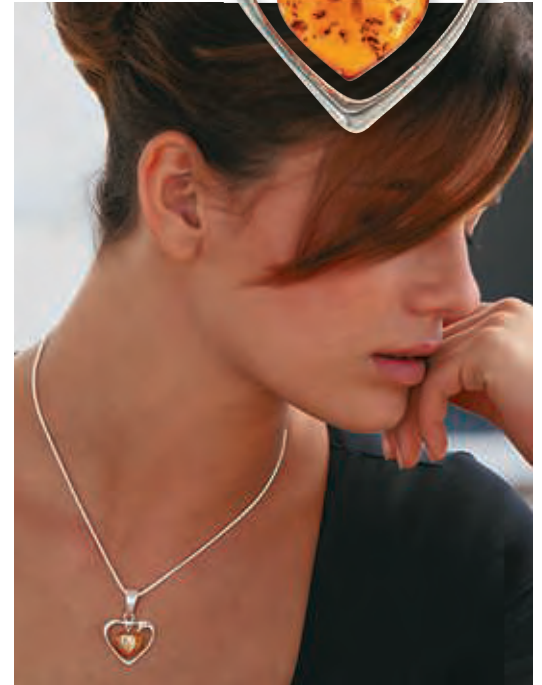

- **4-in-1 led-batterijlamp**
nr. 237-774-41
€ 29,95

Gemakkelijk te bedienen met de afstandsbediening.

Ook geschikt als stijlvolle wandlamp of ...

... snel met een klem bevestigd aan een tafel of plank.

Kan ook worden gebruikt als nachtlampje en zaklamp. Inclusief timer.