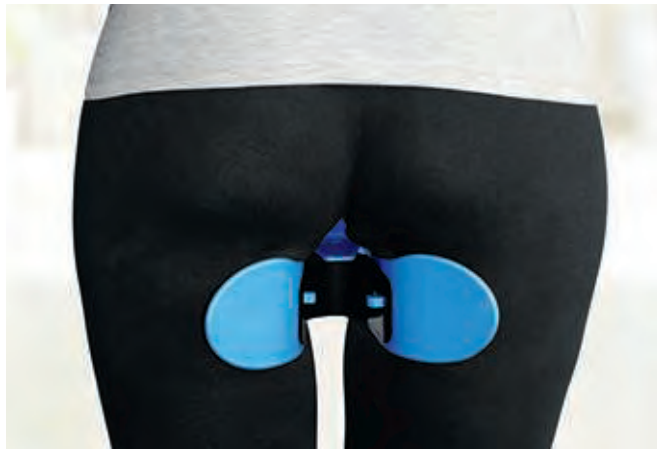

Bekkenbodetraining is booming op de sociale media als work-out voor een strak achterwerk en stevigere dijen. De hele bekkenbodermusculatuur wordt afwisselend aangespannen en ontspannen. Slechts een paar minuten dagelijkse training kan helpen de spieren te versterken en te onderhouden. Deze stabiele, hoogwaardige en duurzame bekkenbodetrainer voldoet aan de strenge normen voor in de EU goedgekeurde medische producten (geen vergelijking met elders vaak inferieur vervaardigde hulpmiddelen).

Versterkt het hele bekken, de bekkenbodem en de buikspieren.

Gewoon tussen de dijen klemmen, stevig aanspannen, enkele seconden vasthouden en weer loslaten. Effectief traint u spiergroepen die anders moeilijk te bereiken zijn – en die direct verband houden met de blaasfunctie.

Ook ideaal na zwangerschap, prostaatoperaties of bindweefselzwakte door hormonale veranderingen tijdens de menopauze.

Een sterke bekkenbodem kan het herstel na een bevalling versnellen, de buikorganen ondersteunen en blaaszwakte voorkomen. Een getrainde bekkenbodem zou ook het plezier en het vermogen tot orgasmen vergroten. Het ergonomische ontwerp past zich goed aan bijna elk lichaam aan. Gemaakt van polypropyleen. Afmeting: 20 x 22 x 9 cm. Gewicht: 200 g. Kleur: blauw. Fabrikant: NZOLF¹.

- **Bekkenbodetrainer**
  nr. 235-503-41
  € 19,95

De bekkenbodetrainer gewoon tussen de dijen klemmen, stevig aanspannen, enkele seconden vasthouden en weer loslaten.