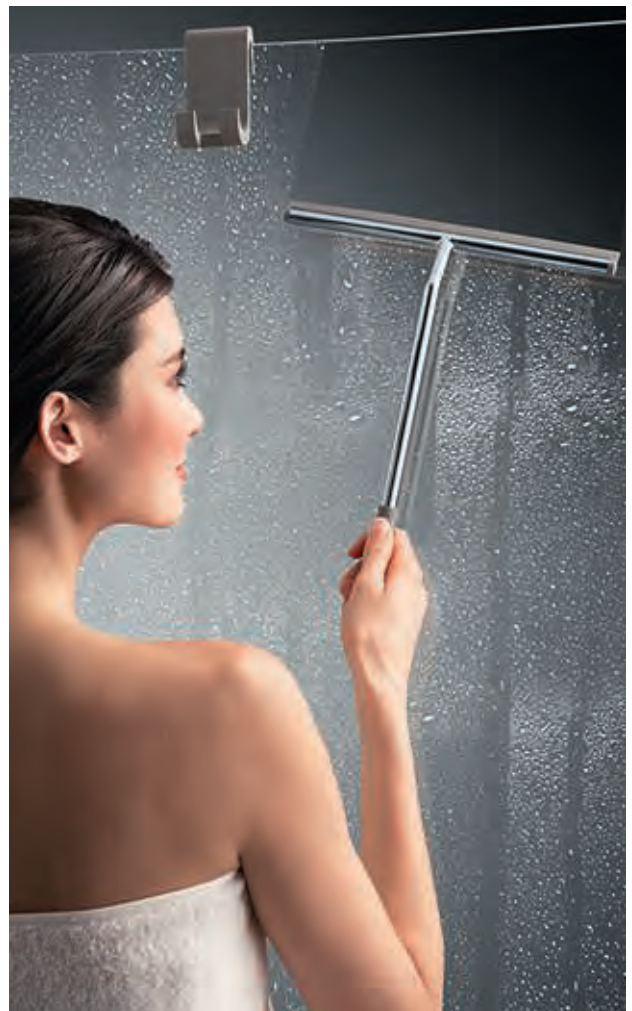

Hoe mooier hoe beter.

Minder bukken en strekken.

Dankzij de extra lange (36 cm) steel bereikt u moeiteloos het plafond en de vloer van uw douche. Bovendien is het slanke, elegante rvs-model veel mooier dan de gebruikelijk kunststof trekkers. En na gebruik kan de trekker eenvoudig worden opgehangen aan de bijgeleverde siliconen houder – altijd binnen handbereik en klaar voor de volgende klus.

Rvs met siliconen wisserblad.

Rubberen greep. Afmeting 35 x 26 x 3,5 cm (h x b x d). Gewicht ca. 150 g. Fabrikant: PUORN¹.

- **XL-douchetrekker met siliconen haakje**
  nr. 230-943-41
  € 34,95