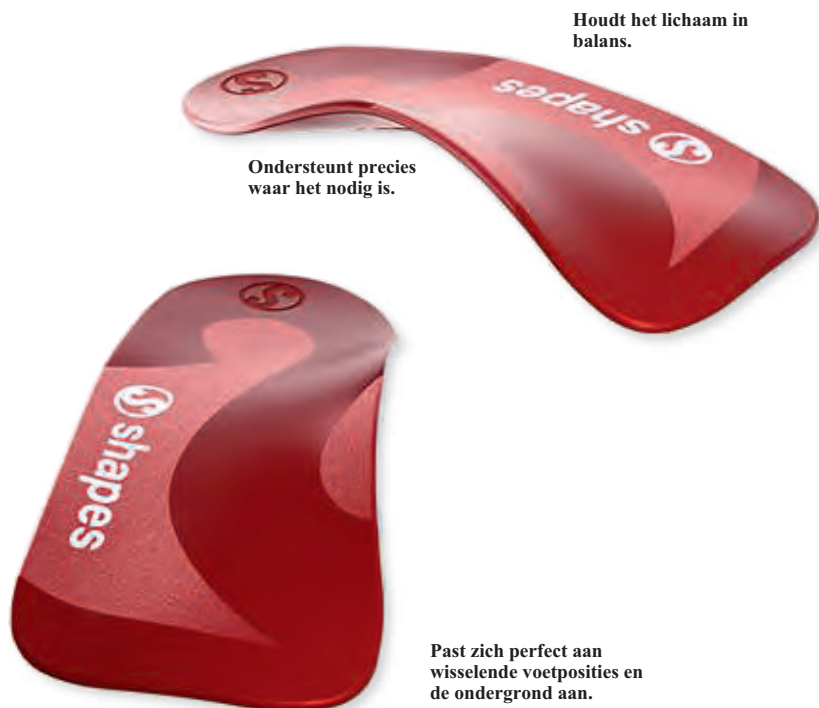

Houdt het lichaam in balans.

Ondersteunt precies waar het nodig is.

Past zich perfect aan wisselende voetposities en de ondergrond aan.

¹Voor meer informatie over levering en retourzendingen, verlengde garantie, service en economische actoren volgens de GPSR, zie pagina 55 e.v.