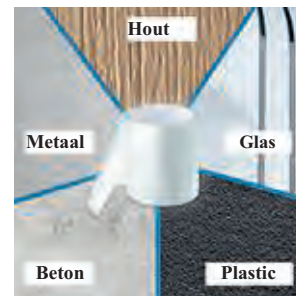

Stopt de water- of luchtlekkage meteen en dicht het jarenlang betrouwbaar af.

Uiterst veelzijdig toepasbaar.

Rond om het huis: voor het afdichten van luifels en dakgoten, buizen, tuinslangen, regentonnen, reservoirs, paviljoens, zwembaden, vijvers, vijverfolie, sanitair.

Recreatie/sport: voor boten, surfplanken/supboards, schade aan uw camper/woonwagen, luchtmatras, tentzeilen.

¹Voor meer informatie over levering en retourzendingen, verlengde garantie, service en economische actoren volgens de GPSR, zie pagina 55 e.v.