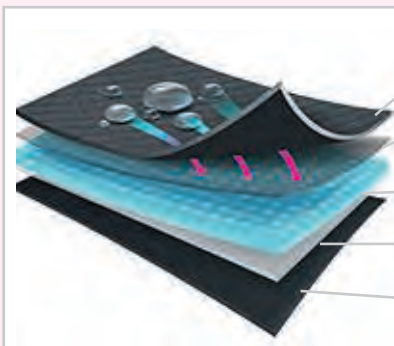

Absorbtienvlies: absorbeert de vloeistof en zorgt voor een droog gevoel tijdens het dragen.

Verdeelvlies: verdeelt de vloeistof en voert het snel van het lichaam af.

Absorberende kern: zuigt de vloeistof op en houdt het vast.

Beschermfolie: laat geen vloeistof naar buiten dringen.

Buitenkant: huidvriendelijk en zacht voor maximaal draagcomfort.