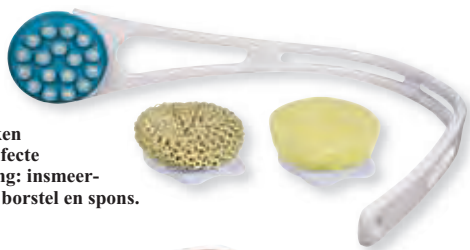

Moeiteloos smeert u uw rug in – na het bad, de sauna, op het strand, ...

Ideaal voor bodylotion, zonnemelk of onder
de douche.

Gewoon de insmeerhulpmiddel van 9,5 cm Ø
opendraaien, vullen met lotion en onder lichte druk over
de rug bewegen. 7 kamers binnenin zorgen voor een
gelijkmatige dosering. Dankzij de tot 67,5 cm lange,
U-vormige steel bereikt u alle lichaamsdelen zonder dat
u zich in allerlei vreemde bochten moet draaien.

**17 beweeglijke bollen verdelen de crème en masseren
haar zachtjes in.**

Of kies een van de meegeleverde opzetstukken: met
de spons reinigt u uw rug bijzonder behoedzaam, met de
borstel verwent u uw huid met een droge massage.

**Past dankzij 3-voudig deelbare steel ook in de
reisbagage.**

Een bescherm dop (meegeleverd) voorkomt dat de
lotion of de zonnecrème uitloopt. Van breukbestendige
kunststof. Hygiënisch afwasbaar. Gewicht ca. 370 g.
Fabrikant: NZOLF¹.

• **Set voor de rugverzorging**
nr. 211-083-60 € 32,95

3 opzetstukken
voor een perfecte
rugverzorging: insmeer-
hulpmiddel, borstel en spons.