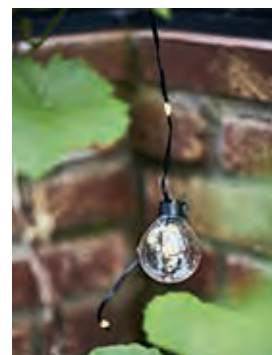

U kunt kiezen uit 8 verschillende functies – bijv. permanente verlichting, flashlight of subtiel knipperend.

¹Voor meer informatie over levering en retourzendingen, verlengde garantie, service en economische actoren volgens de GPSR, zie pagina 55 e.v.