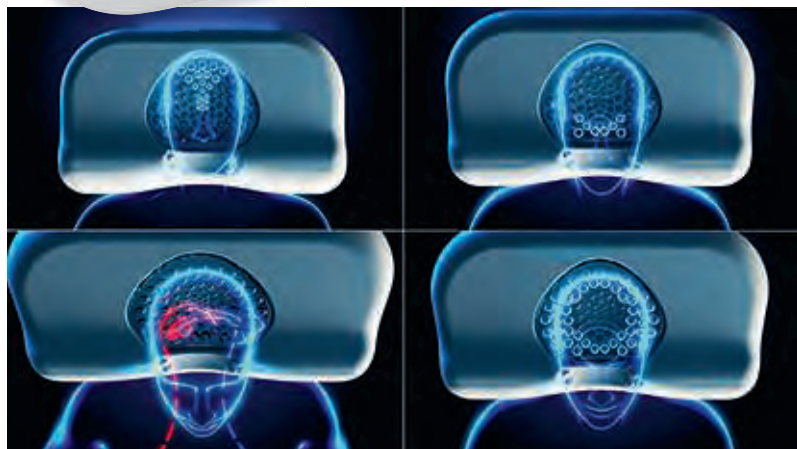

## De nieuwe dimensie van regeneratief slapen: het TMX® Trigger-Pillow met innovatieve geltriggers en cooling-technologie.

Stimulerend, koelend en optimaal ondersteunend.

Een weldaad voor iedereen die vaak moeite heeft in slaap te komen, 's ochtends vaak last heeft van nek- en schouderpijn en gedurende de nacht van zweten. De unieke TMX®geltriggers werken als een zachte hoofdmassage van therapeuten. Nauwelijks merkbaar, maar zeer effectief, stimuleren ze de hoofdhuid. Dit bevordert de actieve regeneratie gedurende de nacht en kan hoofdpijn en spanningen voorkomen. **Verfrissende slaap zonder onaangenaam zweten.**