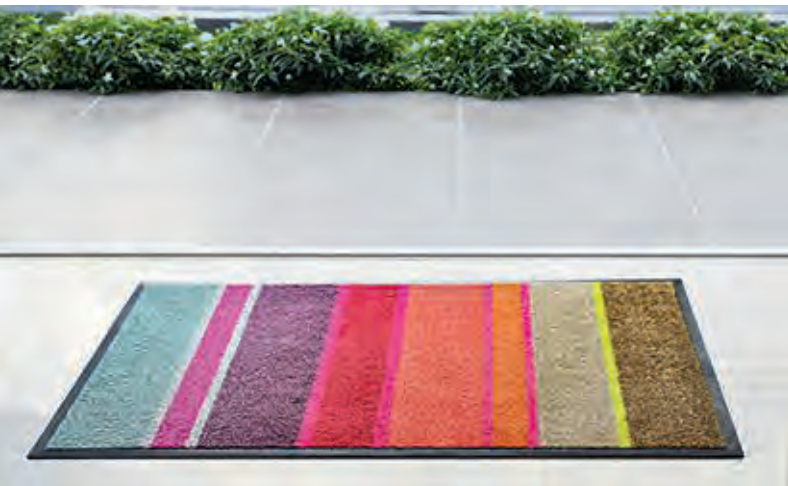

Deze superplatte designmat van absorberende nylonvezels past onder bijna elke deur.

Elegant als een fijn vloerkleed, maar heel effectief tegen stof, modder en vuil.

U hoeft uw hal niet meer te ontsieren met een simpele inloopmat. En u hoeft u ook niet meer te ergeren over een te dikke mat die ervoor