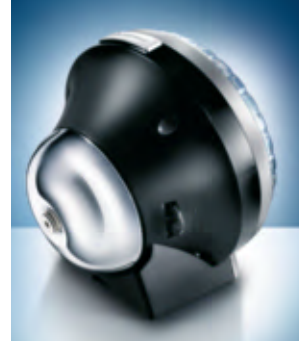

De klassieke bel op de achterzijde. Een mooie herinnering aan lang vervlogen tijden ...

**Mechanische bel in plaats van irriterend gepiep.**

Aan de voorzijde onzichtbaar is op de achterzijde een klassieke bel met Ø 6 cm ingebouwd.