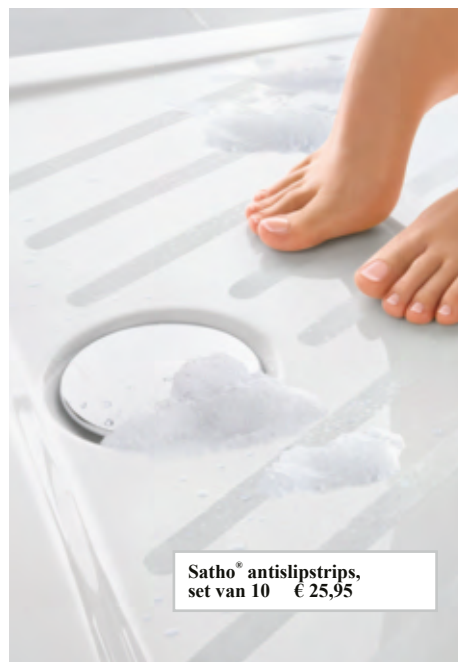

Satho® antislipstrips, set van 10 € 25,95