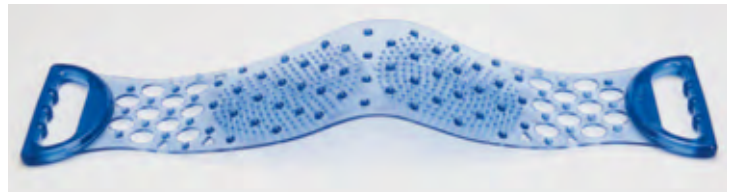

**2 verschillende soorten noppen zorgen naar wens voor verzorging en wellness.**

De sterkere, ronde noppen wrijven zachtjes maar grondig over huid en spieren, ontspannen en activeren de bloedsomloop. De langere (exfoliërende) borstels zijn de ideale rugkrabbers en verwijderen onzuiverheden en dode huidcellen: voor een gladde, verzorgde huid.

Afmeting (l x b x h):

80 x 17,3 x 2,2 cm. Gewicht: 500 g.

- **Premium siliconen massage- en verzorgingsband**  
nr. 235-586-01  
€ 24,95

Ook droog over uw kleding te gebruiken.

De soepele verzorgings- en massageband van premium siliconen is levenslang hygiënisch en vrijwel slijtagevrij.

## Slim design dat zich aan uw douche benodigheden aanpast.

Het elegante doucherek met variabele rekjes. Ook voor grote flessen, dispensers en tubes. Precies op de gewenste hoogte te hangen.

Niet te vergelijken met de doorsnee doucherekjes: bij dit slimme doucherek kunt u de rekjes naar wens verschuiven langs de aluminiumstang – zowel horizontaal als verticaal. Zo creëert u ruimte, indien nodig ook voor grotere voorraadflessen, dispensers en tubes. En u hebt uw benodigheden altijd binnen handbereik – stevig en netjes op hun plek.