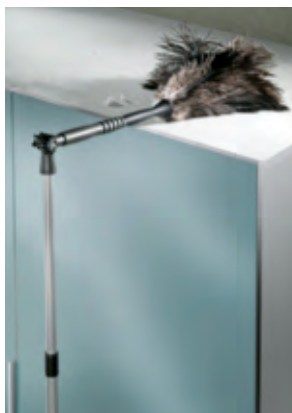

Dankzij de meegeleverde telescoopsteel en het knikscharnier kunt u met de plumeau moeiteloos de bovenkant van kasten bereiken.

Struisvogelveren trekken stof aan, dat is al meer dan 100 jaar bekend.

Plumeau met extra telescoopsteel en praktisch kinkscharnier.

Verwijder stof van uw kostbare meubelen, schilderijen, kristallen objecten of uw gevoelige elektronische apparatuur niet langer met de gebruikelijke stofdoekjes.

Miljoenen superzachte verenvezels vangen zelfs de kleinste stofdeeltjes. Zonder krassporen achter te laten.

Door de bijzondere 'constructie' – met de smalle schacht en de bijzonder elastische, donszacht bezette vertakkingen aan beide kanten – pakken de superzachte, ca. 21 cm lange struisvogelveren het stof optimaal op. De veren bevatten van nature een olie waaraan het stof stevig blijft kleven zoals aan een kleefstrip – totdat u de plumeau krachtig uitschudt. **Onverbidde tegen spinnenwebben en stof. Zacht voor gevoelige voorwerpen.**

De dichte bundeling van bijzonder buigzame, lichte veren beweegt zich soepel over elk oppervlak; zelfs breekbare glazen of fijn houtsnijwerk worden veilig, maar grondig bevrijd van stof. Verleng uw plumeau met de 130 cm lange telescoopstaaf tot een totale lengte van max. 189 cm, en u bereikt moeiteloos ook moeilijk bereikbare hoeken en zelfs de bovenkant van kasten. Een flexibele knikscharnier vergemakkelijkt nog eens extra het stoffen van lastig bereikbare plekken. De struisvogelveren zijn zorgvuldig en stevig in de steel verankerd. Indien nodig met een warm sopje te wassen. Afmeting plumeau 55 cm, gewicht ca. 150 g. Telescoopsteel incl. knikscharnier, afmeting 134 cm, gewicht ca. 300 g.

- **Plumeau van struisvogelveren**
  nr. 232-004-01 € 34,95

Gemakkelijk bestellen:

www.proidee.nl

Tel. 085-5 362 089

op werkdagen van 8.00 tot 20.00 uur