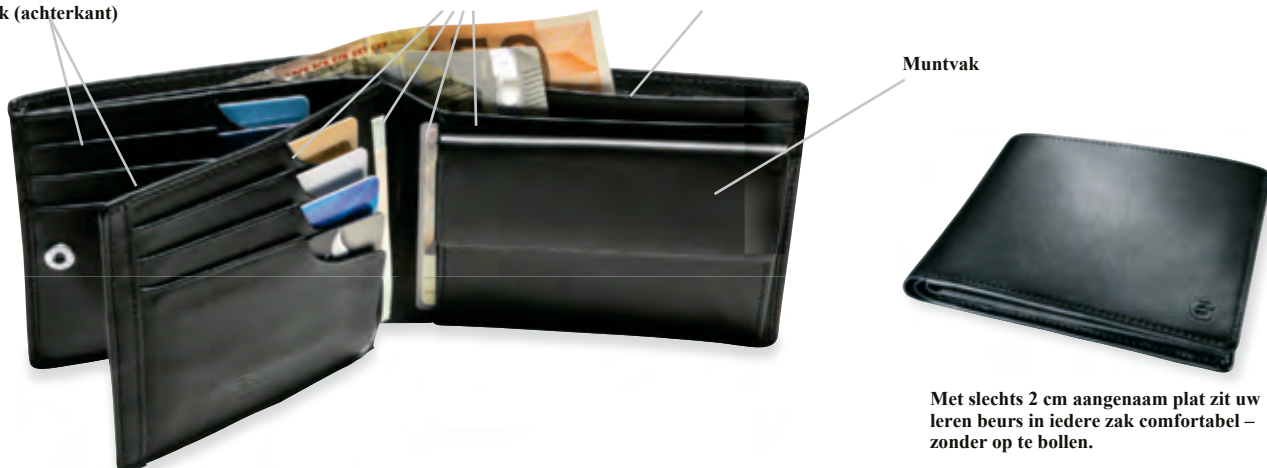

### Praktisch zoals een organizer.

Het leren tussenschotje bevat 4 cardsafe-vakken alsmede 2 diepe insteekvakken. Via een druk op de knop is deze verborgen afdeling

met nog eens 4 cardsafe-vakken alsmede 1 netvakje en 2 insteekvakken voor uw papieren beveiligd. Twee vakken waar u uw papiergeld zonder op te vouwen kunt opbergen. Dubbel papiergeldvak met 4 extra bankpasvakken in de voering en een geheim vak, dat door het omhoogbrengen van de voering achter tevoorschijn komt. 1 vak met drukknop voor uw muntgeld.

### Leren beurs met RFID-bescherming

nr. 227-786-01 € 89,95

4 cardsafe-vakken,  
2 insteekvakken en  
1 netvak (achterkant)

4 cardsafe-vakken en  
4 insteekvakken

2 insteekvakken en  
4 cardsafe-vakken

Muntvak

Met slechts 2 cm aangenaam plat zit uw leren beurs in iedere zak comfortabel – zonder op te bollen.