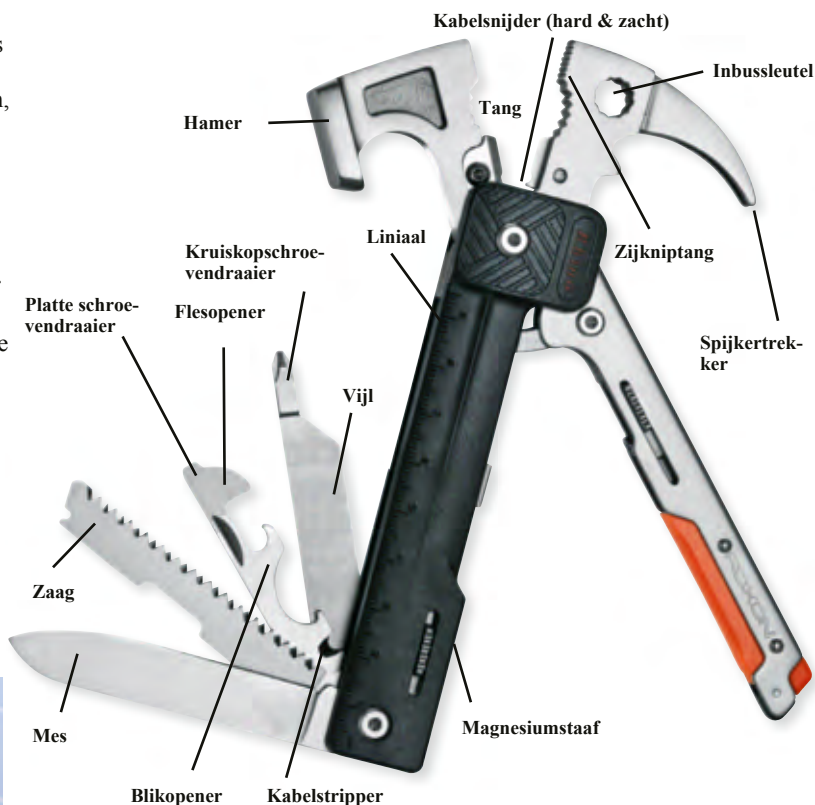

Eindelijk: de multitool met hamer. En 16 andere gereedschappen.

Uw gereedschapskoffer bij de hand aan uw riem: perfect voor outdooractiviteiten en in en om het huis.

Een tang hoort standaard bij multitools, maar is geen slaggereedschap. Bij dit ingenieuze 17-in-1 gereedschap is daarentegen zelfs een volwaardige klauwhamer geïntegreerd. Perfect voor op de camping en op wildernistochten, voor doe-het-zelvers, voor kleine reparaties en huishoudelijke taken, ... Ondanks het extra gereedschap is deze alleskunner verrassend licht met een gewicht van slechts 269 g. En handig en binnen handbereik opgeborgen in de riemholster.

Veiligheidsschuiven voor het handgreepgedeelte en gereedschappen opzij voorkomen onbedoeld openen of sluiten en beknellingsgevaar.

Of u nu met een hamer of tang werkt of met een van de uitklapbare gereedschappen: uw multitool ligt stevig en veilig in de hand en brengt de kracht optimaal over.

De prijs is inclusief de bijpassende riemholster, 1 paar reservemessen voor de kabelsnijder en de bijpassende zeskantsleutel en schroeven.

Roestvrijstalen multitool. Afmeting (l x b x h): 15,2 x 7,9 x 2,2 cm. Gewicht: 269 g.

- **17-in-1 multitool met hamer**
  nr. 236-051-01
  € 39,95