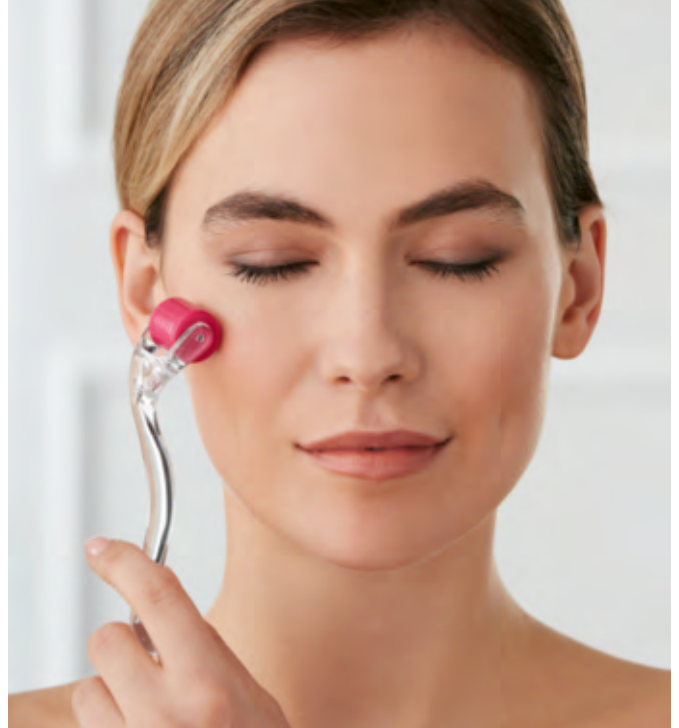

Microneedling@home: het beauty-succes van de Hollywoodsterren. Nu ook bij u thuis.

**De Beautyroller® 2.0: geniaal doeltreffend,
spaart geld en tijd uit in de schoonheidssalon.**

Alle beauty- en lifestyle-magazines hebben het erover: microneedling is momenteel de succesrend op het gebied van beauty. Geniaal doeltreffend, zonder risico en pijnloos. En dankzij de Beautyroller® 2.0 kunt u deze techniek nu ook heel eenvoudig, veilig en handig bij u thuis toepassen. Zonder moeite, in slechts enkele minuten. Telkens wanneer u zin en tijd hebt.

Slechts 2-3 behandelingen per week volstaan.

Rol de Beautyroller® 2.0 heel eenvoudig over uw voorhoofd, wangen, hals, ... en oefen daarbij lichte druk uit. Bij elke draai komen 192 ultrafijne, met de hand geplaatste naaldjes van chirurgisch staal met zilvercoating op de huid terecht. Zij dringen tot maximaal 0,3 mm diep door in de verhoorde bovenste huidlaag (hoornlaag) en verwijderen de afgestorven cellen. Uw huid gaat er meteen frisser en stralender uitzien. Tegelijk bevorderen de micronaalden de doorbloeding en stimuleren zij de collageenproductie. Het resultaat: rimpeltjes en lijntjes kunnen worden verminderd en uw huid is al na korte tijd zichtbaar fijner, gladder en strakker.

Premium verzorgings- en beauty-crèmes worden beter en sneller opgenomen.

Breng na elke behandeling een serum of vloeistof aan. Via de micro-kanalen dringen ook grootmoleculaire stoffen (bv. hyaluronan) in grote hoeveelheden door in de huid, waar zij volledig kunnen inwerken.

Kwaliteitsproduct uit Duitsland.

Wordt steriel verpakt geleverd, incl. hygiënische bewaardoos. Ergonomische handgreep van stevig polycarbonaat. Totale lengte ca. 13 cm. Gewicht ca. 75 g.

• **Beautyroller® 2.0** nr. 236-379-01 € 19,95