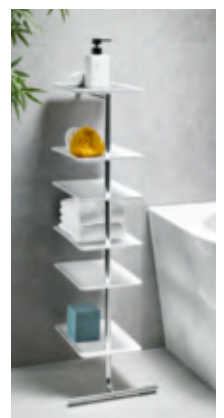

Het veelzijdige leunrek is ook perfect in de badkamer: voor uw handdoeken, potjes, flessen, ...