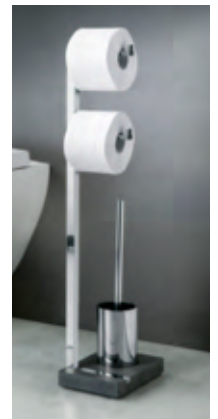

De polystone badkamer-serie is compact, stabiel – en ook nog eens een design-highlight.